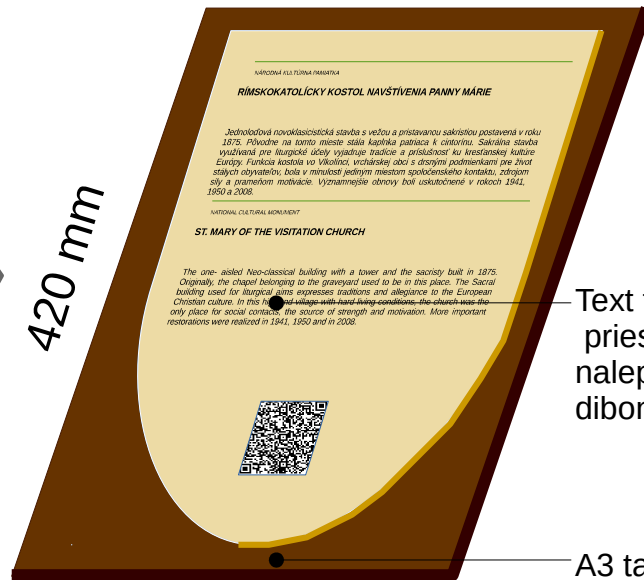

420 mm

297 mm

Text tlačenný, laminácia priesvitnou fóliou nalepené na zlatej dibondovej tabuli

A3 tabuľa, hr. 5 mm /pozinkovaný plech s povrch. úpravou medená patina/

1 100 mm

Jokel 40/80 mm Pozinkovaný s povrch. úpravou medená patina/ Kotvenie do bet. základu